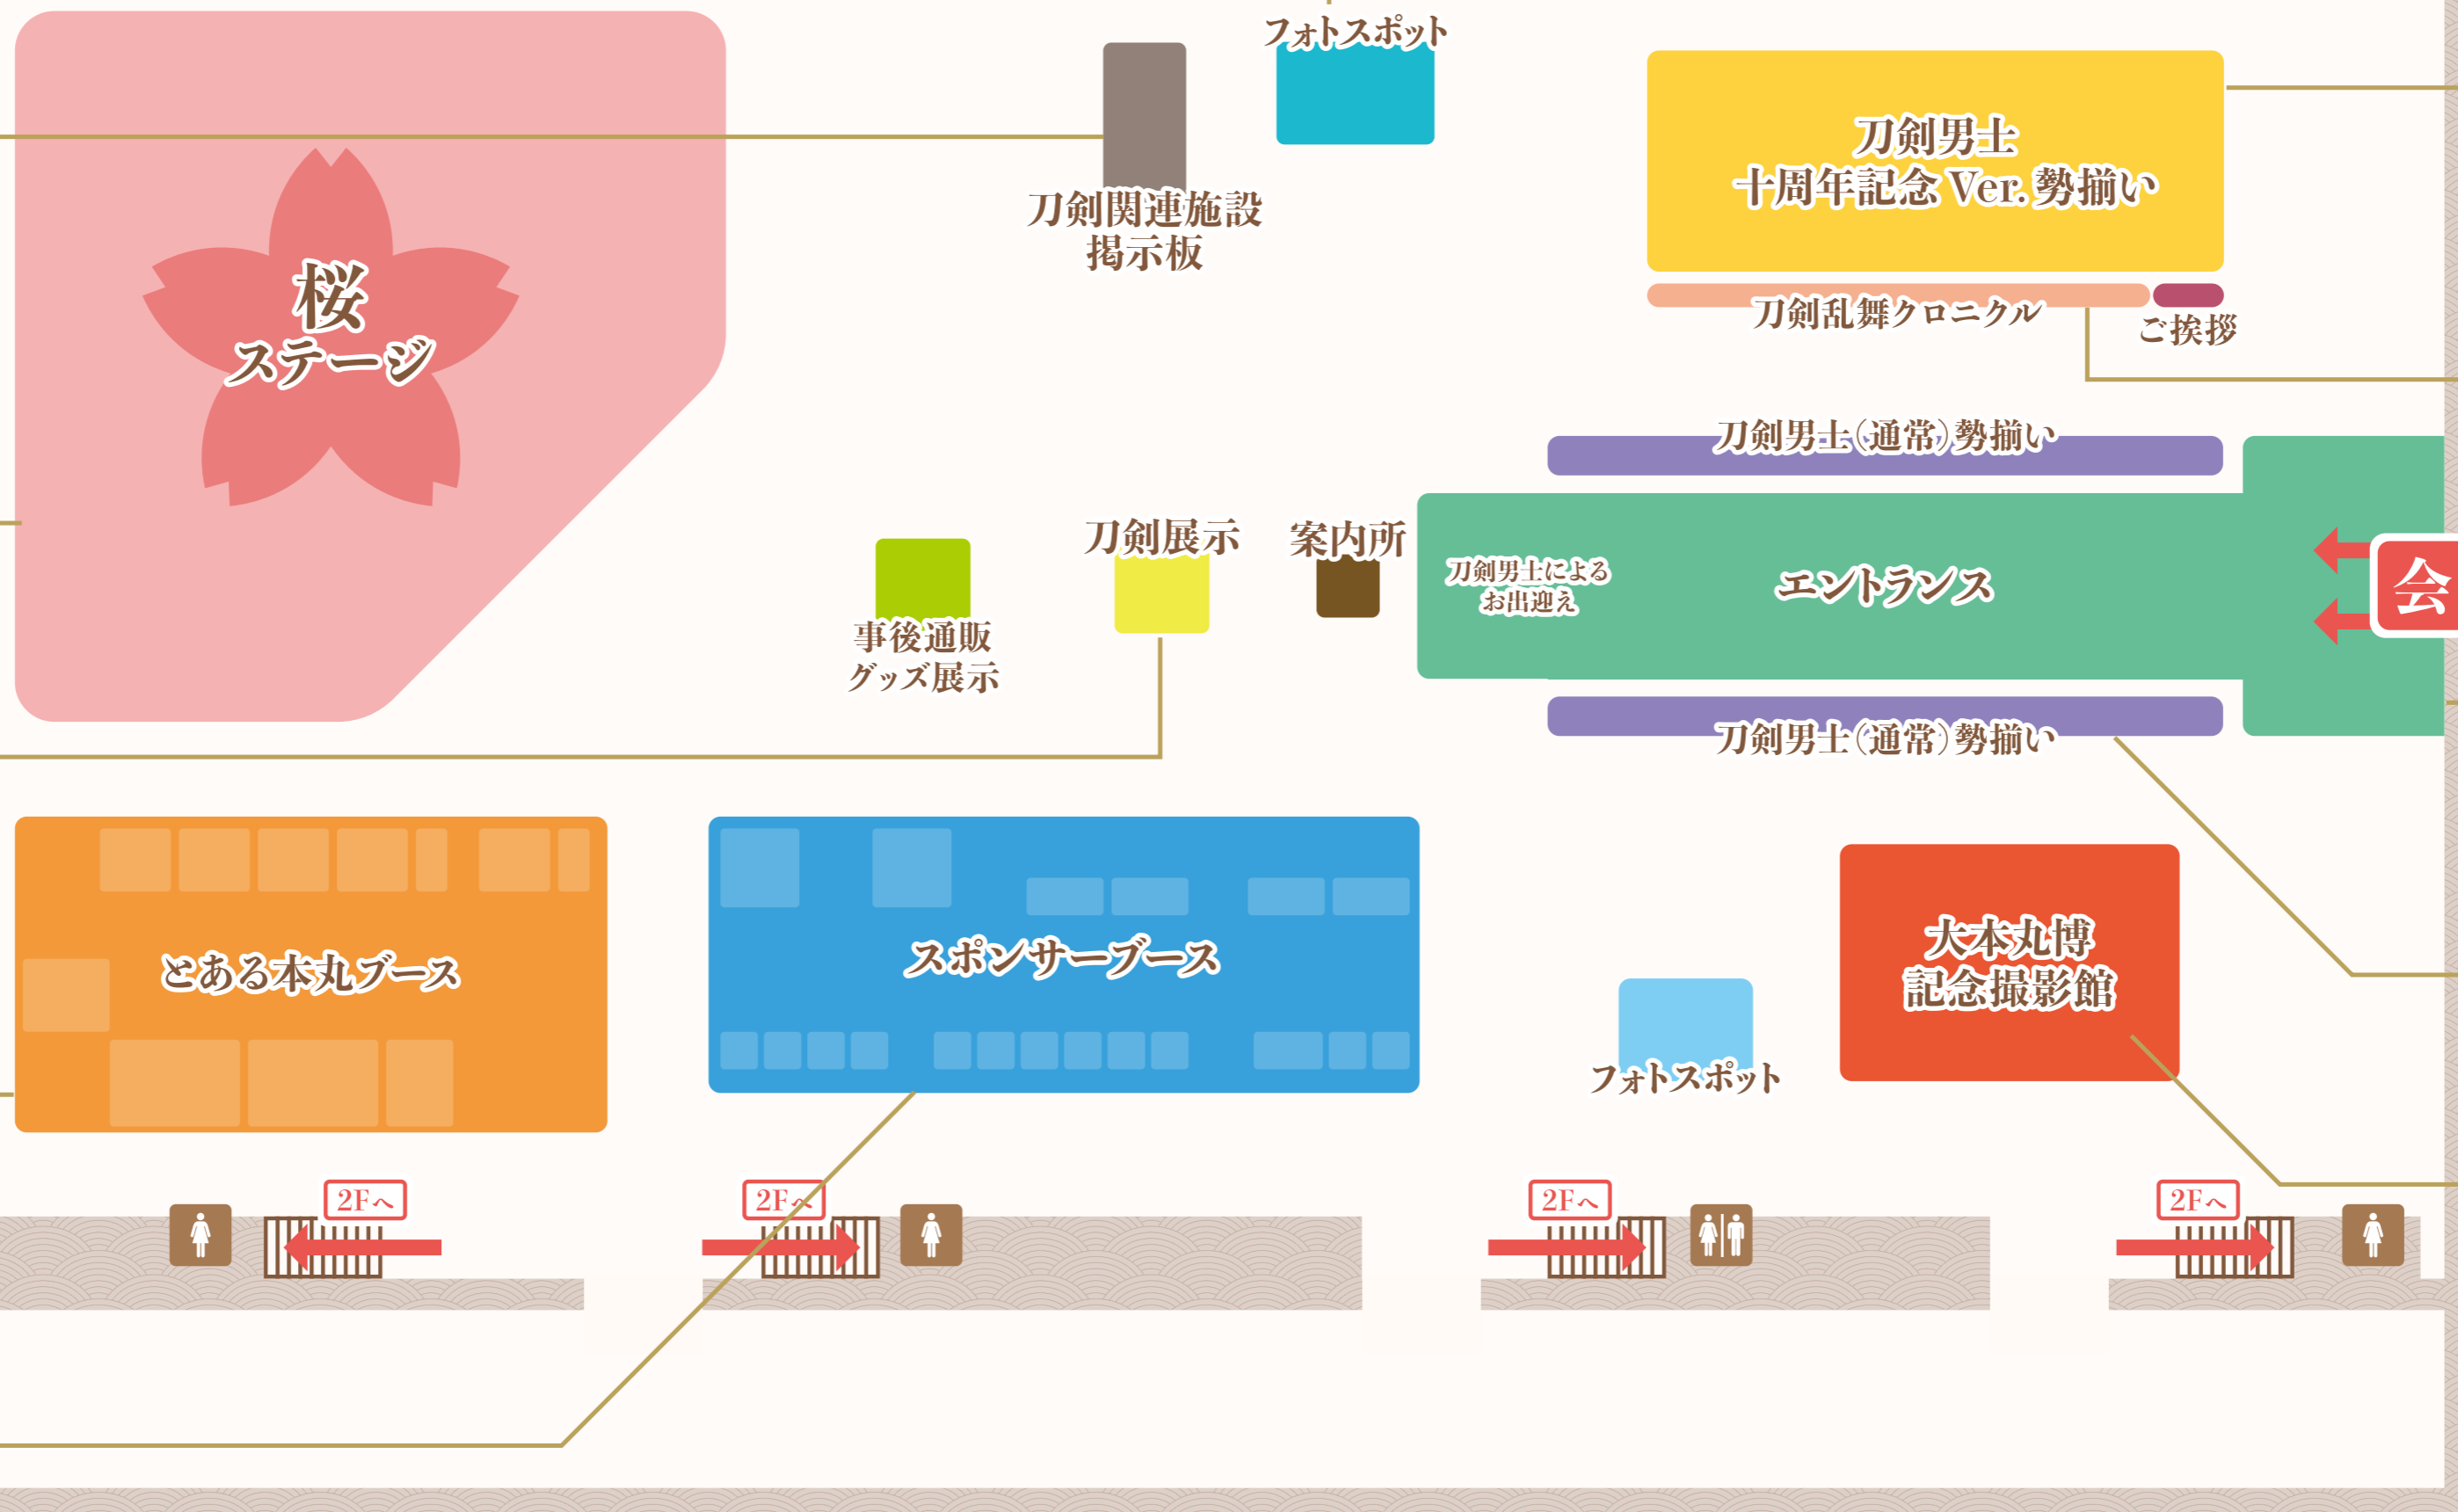

会場案内図

AREA MAP

1階

9ホール

10ホール

11ホール

刀剣関連施設 掲示板

刀剣関連団体様や博物館・美術館様、神社仏閣様などをご紹介。

桜ステージ

各本丸から豪華出演者が登壇するステージイベントを開催。
※一部ステージにおいて、前方(着席)観覧にチケットが必要となります。

刀剣展示

生ぶ復元プロジェクトによる太刀「復元 三日月宗近 真打」や、始まりの五振りの写し、同刀工が作刀した打刀など、計6振りの真剣を展示!

とある本丸ブース

ミュージカル、舞台、花丸、活撃、映画、無双、歌舞伎、廻、わんぱく、コミカライズ、まめのすけ など様々なメディアミックス本丸による展示が目白押し!

会場入口

エントランス

大本丸博へと続く回廊。ぜひ窓を覗いてみてくださいね!

刀剣男士 (通常) 勢揃い

戦装束に身を包んだ刀剣男士の壁面展示です。

大本丸博 記念撮影館

※有料

十周年記念Ver.の装いの刀剣男士1振りと一緒に記念撮影することができます!

事後通販グッズ展示

大本丸博の事後通販グッズの展示コーナーです。
※展示内容は1階も2階も同じです。

2階

イベントホール 富士ステージ